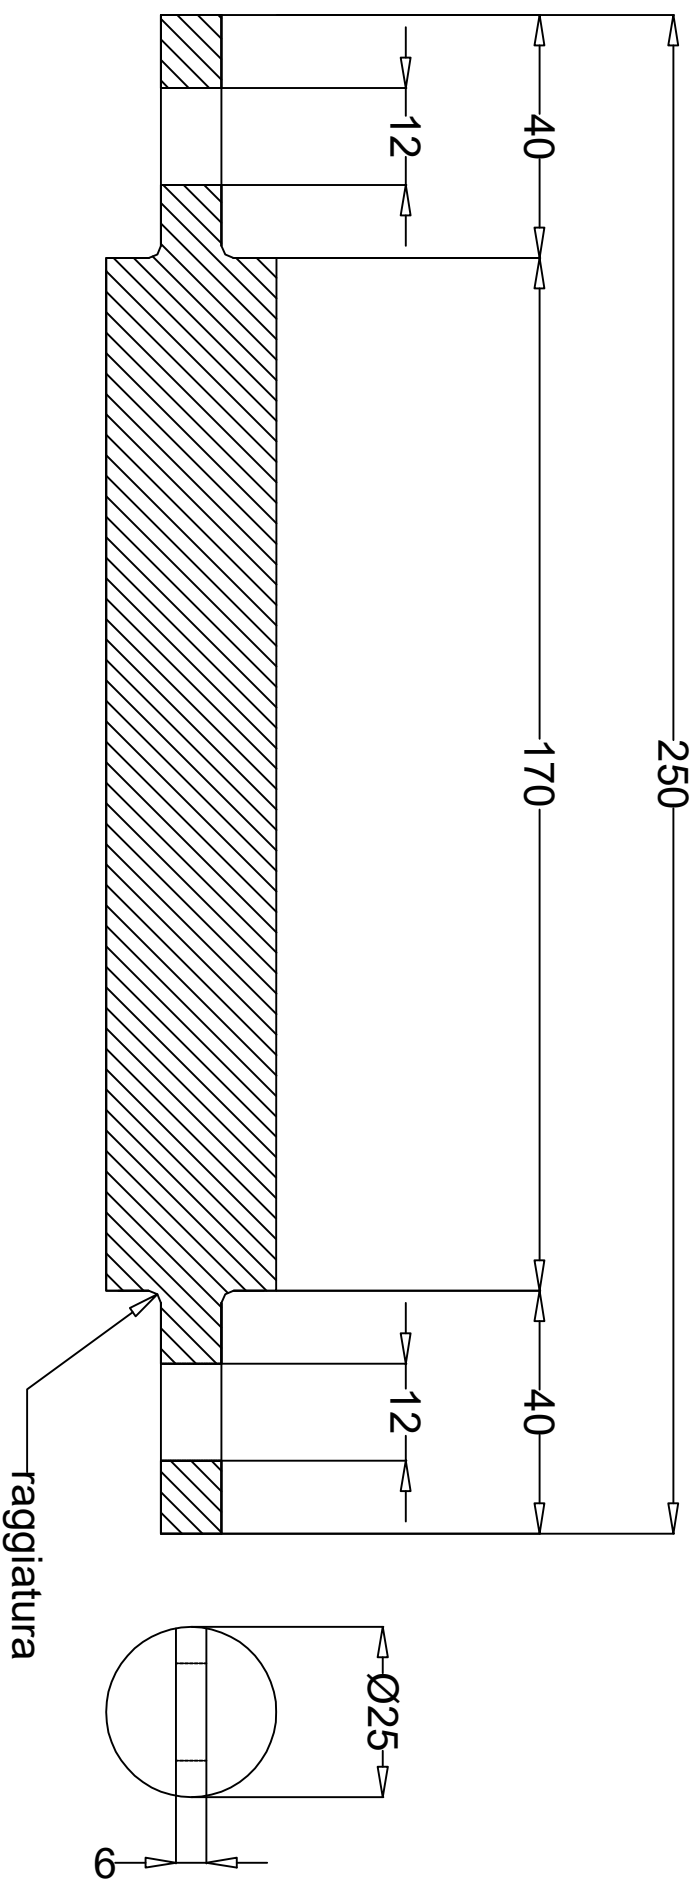

CONNETTORE PER MESSA A TERRA

CODICE:COMT

MATERIALE: Acciaio Inox AISI 304

METALTERMO
VIA D. GINANNI 12 - 51039 QUARRATA (PT)
Tel. +39-0573.738692
www.metaltermo.com